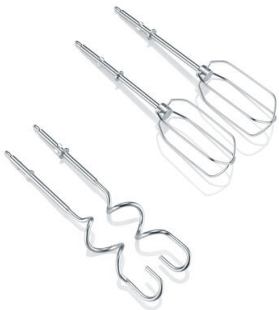

HM 3830 handmixer

- krachtige 400 W-motor voor perfecte resultaten
- soft-touch-greep voor een aangename grip en comfortabel werken
- flexibele spiraalkabel om vrij te kunnen werken in de keuken
- incl. 2 gardes en 2 kneedhaken van roestvrij staal
- de roerhulpstukken kunnen eenvoudig door de uitwerpknop worden in- en uitgehaakt
- 5 snelheidsstanden voor optimale vermogensregeling
- de turbostand zorgt voor maximale snelheid in zeer korte tijd
-

Overzicht van belangrijke gegevens

Vermogen	400 Watt
Kleur / Materiaal	zwart / zilver / Wit / roestvrij staal / Kunststof
Kabellengte	127 cm
Afmetingen van de verpakking	22,5 x 11,2 x 20,0 cm
Brutogewicht incl. verpakking	1,20 kg
Afmetingen van het product	9,0 x 20,0 x 30,0 cm
Nettogewicht	0,95 kg
Gekleurde kartonnen verpakking (VE)	6 St.
EAN	4008146028052
Andere bijzondere kenmerken	- Vermogensstanden: 5

Productdetails

Soft-touch-greep voor een aangename grip en comfortabel gebruik.

Flexibele spiraalkabel om vrij te kunnen werken in de keuken.

5 snelheidsstanden, extra turbo-knop

Hoogwaardig design met roestvrijstalen details.

Incl. 2 gardes en 2 deeghaken van roestvrij staal.