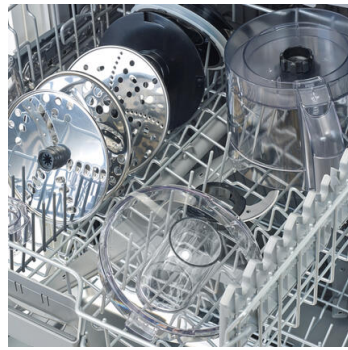

KM 3892 Multifunktionell matberedare

- Elegant design i rostfritt stål med kraftfull effekt på 1 200 W
- Mångsidig och multifunktionell för ett stort antal användningsområden: Riv och skär ost, choklad, potatis, morötter, grönsaker / Knåda bröd, pizzadeg eller annan deg jämnt / Finmal nötter, kryddor eller kaffeböner / Vispa grädde, äggvitor eller mousse / Hacka örter, lök eller kött / Blanda shakes, cocktails eller smoothies / Tillred såser, dippar, pesto eller majonnäs själv.
- Omfattande tillbehör: 1,5 L standmixertillsats av glas / 1,5 L arbetsskål med locktillsats / knivenhet i rostfritt stål / 2-i-1-skiva: för grov rivning/julienne / 2-i-1-skiva: för medelgrov rivning/skärning / 2-i-1-skiva: för fin rivning/potatisrivare / emulgeringskiva / kvarntillsats / degkrok och degskrapa
- Enkel rengöring tack vare diskmaskinssäkra enskilda delar
-
-
-
-
-

Produktdetaljer

Mångsidig: Riva, skära, knåda, blanda, hacka, mala och emulgera med bara en apparat.

Praktisk emulgeringsskiva: För tillredning av vispad grädde, vispad äggvita eller majonnäs.

Kvarntillsats: Med blad i rostfritt stål, perfekt för att mala kryddor eller kaffeböner.

Degkrok: För tillagning av pizza-, bröd- eller kakdeg.

Omfattande tillbehör: arbetsskål med locktillsats, ståmixer, kvarntillsats, tre dubbelsidiga disksatser i rostfritt stål, degkrok, knivenhet i rostfritt stål, degskrapa och emulgeringsskiva.

Enkel rengöring: Tack vare diskmaskinssäkra enskilda delar.

Även perfekt för kött: Skarpt blad i rostfritt stål för enkel hackning av kött.

Lockfäste: För jämnt resultat vid rivning, raspning och skärning.