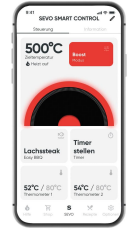

PG 8139 SEVO ÄLYKÄS OHJAUS GTS

- Älykäs grillaus - Monimutkaiset ruoat onnistuvat kuin itsestään älykkään sovelluksen ohjauksen ansiosta
- Helppo ohjaus intuitiivisen OLED-näytön avulla ja aina täydessä hallinnassa integroidun ydinlämpömittarin ansiosta.
- Matalalla ja hitaasti - 3-vyöhykkeisen lämmitystekniikan ja kannen ansiosta yksikään grillaustoive ei jää täyttymättä.
- BoostZone - 500 °C erinomaisiin polttomerkkeihin ja täydellisiin pihveihin.

Vesi heijastinkaukalossa: Helppo puhdistus, rasvapalon ja savunmuodostuksen estäminen. Kulhon tilavuus on 2 l.

SafeTouch: Noudatamme huomisen ohjeita jo tänään. SEVO kuumenee tietenkkin - mutta ei niin kuumaksi, että palaisit heti.

XXL-syöttökaapeli: 2 m pitkä liitântäkaapeli helpottaa sijoituspaikan valintaa ja lisää joustavuutta.

3-vyöhykkeinen lämmitys: Eri-tyisesti kehitetyssä lämmityksessä on kolme toimintatilaa: LowZone - paras low & slow -ruokiin ja pihvien uudelleen kypsennykseen HotZone - soveltuu optimaalisesti grillaukseen jopa 340 °C:n läm-