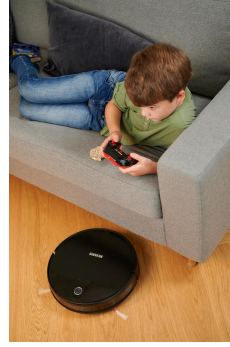

### RB 7026 robotti-imuri kaukosäätimellä varustettuna

- Enemmän aikaa arjen hienouksille Matot ja kovat lattiat puhdistetaan perusteellisesti 2 200 Pa:n imutehon ansiosta.
- Älykäs ja perusteellinen puhdistusjärjestelmä  
Muuttuvat imutasot ja erilaiset automaattiohjelmat poistavat lian ja pölyn vaivattomasti koko talosta.
- BOOST-toiminto puhtaalle matoille takaa syväpuhtauden myös matoilla.
- Pitkä akun kesto ja suuri huolellisuus puhdistaa 90 minuuttia ilman latauksen keskeytystä ja on hellävarainen huonekaluille sekä esteille sensoriteknologian ansiosta.
- Aina valmiina toimintaan! säädettävän viikoittaisen aikataulutuksen ja automaattisen latausasemalle palaamisen ansiosta.
- 2-osainen lisävarustesarja: verhoilu- ja rakosuutin.
- 3-pisteohjaus kumipyörillä
- käytännöllinen kantokahva
- Pysäköintituki

## Tuotteen tiedot

Enemmän aikaa mukaville asioille aina puhtaat matot ja kovat lattiat 2 200 Pa:n suuren imutehon ansiosta.

Älykäs puhdistus muuttuvat imutasot ja erilaiset automaattiset ohjelmat poistavat lian ja pölyn koko talosta.

Boost-toiminto puhtaille matoille takaa syväpuhtauden myös matoilla.

Pitkä akun käyttöaika suurille alueille 2 600 mAh Li-Ion-akku takaa jopa 90 minuutin käyttötajan.

Aina käyttövalmis säädettävän viikko-ohjelman ja automaattisen latausasemalle palaamisen ansiosta.

Erittäin hiljainen työskentely kestävä digitaalinen moottori takaa miellyttävän työympäristön alle 65 dB.

Täydellinen herkille huonekaluille sensoritekniikan ansiosta robotti suojaa herkkiä huonekaluja ja tunnistaa esteet, kuten portaat ja reunat.