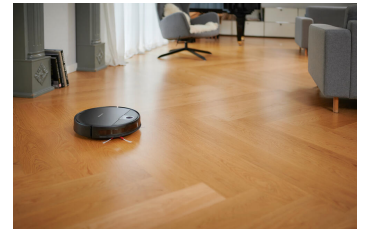

Pitkä akun käyttöaika suurille alueille 2 600 mAh Li-Ion-akku takaa jopa 90 minuutin käyttötajan.