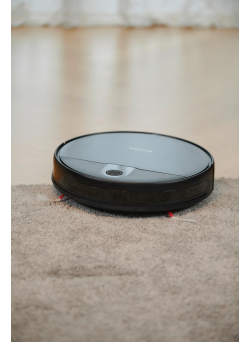

### RB 7026 robotti-imuri kaukosäätimellä varustettuna

- Enemmän aikaa arjen hienouksille Matot ja kovat lattiat puhdistetaan perusteellisesti 2 200 Pa:n imutehon ansiosta.
- Älykäs ja perusteellinen puhdistusjärjestelmä  
Muuttuvat imutasot ja erilaiset automaattiohjelmat poistavat lian ja pölyn vaivattomasti koko talosta.
- BOOST-toiminto puhtaalle matoille takaa syväpuhtauden myös matoilla.
- Pitkä akun kesto ja suuri huolellisuus puhdistaa 90 minuuttia ilman latauksen keskeytystä ja on hellävarainen huonekaluille sekä esteille sensoriteknologian ansiosta.
- Aina valmiina toimintaan! säädettävän viikoittaisen aikataulutuksen ja automaattisen latausasemalle palaamisen ansiosta.
- 2-osainen lisävarustesarja: verhoilu- ja rakosuutin.
- 3-pisteohjaus kumipyörillä
- käytännöllinen kantokahva
- Pysäköintituki

## Tuotteen tiedot

Enemmän aikaa mukaville asioille aina puhtaat matot ja kovat lattiat 2 200 Pa:n suuren imutehon ansiosta.

Älykäs puhdistus muuttuvat imutasot ja erilaiset automaattiset ohjelmat poistavat lian ja pölyn koko talosta.

Boost-toiminto puhtaille matoille takaa syväpuhtauden myös matoilla.

Pitkä akun käyttöaika suurille alueille 2 600 mAh Li-Ion-akku takaa jopa 90 minuutin käyttötajan.

Aina käyttövalmis säädettävän viikko-ohjelman ja automaattisen latausasemalle palaamisen ansiosta.

Erittäin hiljainen työskentely kestävä digitaalinen moottori takaa miellyttävän työympäristön alle 65 dB.

Täydellinen herkille huonekaluille sensoritekniikan ansiosta robotti suojaa herkkiä huonekaluja ja tunnistaa esteet, kuten portaat ja reunat.