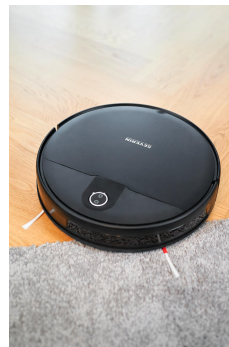

RB 7026 robotstofzuiger met afstandsbediening

- Meer tijd voor de mooie dingen in het dagelijks leven, grondige reiniging van vloerbedekkingen en harde vloeren dankzij het hoge zuigvermogen van 2.200 Pa.
- Slim en grondig reinigingssysteem
Variabele zuigkracht en verschillende automatische programma's verwijderen moeiteloos vuil en stof uit het hele huis.
- BOOST-functie voor schone vloerbedekkingen zorgt voor diepe reinheid, zelfs op tapijten.
- Met een lange levensduur van de batterij en grote zorgvuldigheid, reinigt hij 90 minuten zonder het laadproces te onderbreken en beschermt meubels en obstakels dankzij de sensor-technologie.
- Altijd klaar voor actie! Dankzij instelbare weekplanning en automatische terugkeer naar het laadstation.
- 2-delige accessoireset: bekleding en spleetmondstuk
- 3-puntsbesturing met rubberen wielen
- praktische draaggreep
- Parkeerhulp

Overzicht van belangrijke gegevens

Vermogen	
Kleur / Materiaal	zwart / Kunststof
Kabellengte	180 cm
Afmetingen van de verpakking	53,0 x 13,0 x 42,5 cm
Brutogewicht incl. verpakking	5,42 kg
Afmetingen van het product	35,5 x 35,5 x 8,5 cm
Nettogewicht	3,27 kg
Gekleurde kartonnen verpakking (VE)	2 St.
EAN	4008146040153
Andere bijzondere kenmerken	<ul style="list-style-type: none"> - Capaciteit: 0,4 Liter - Volume stofbak: 0,4 Liter - Accu/batterij: Li-Ion: 14,4 V 2.600 mAh - Geluidsniveau (in dB): 65 - Duur/vermogen: 90 Minuten - Duur/vermogen (eco): 90 Minuten - Oplaadtijd: 4-5 uur

Productdetails

Meer tijd voor mooie dingen, altijd schone vloerbedekkingen en harde vloeren dankzij het grote zuigvermogen van 2.200 Pa.

Intelligente reiniging, variabele zuigkracht en verschillende automatische programma's verwijderen vuil en stof uit het hele huis.