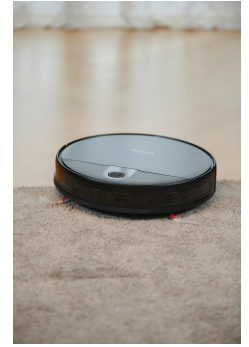

RB 7026 robotstofzuiger met afstandsbediening

- Meer tijd voor de mooie dingen in het dagelijks leven, grondige reiniging van vloerbedekkingen en harde vloeren dankzij het hoge zuigvermogen van 2.200 Pa.
- Slim en grondig reinigingssysteem
Variabele zuigkracht en verschillende automatische programma's verwijderen moeiteloos vuil en stof uit het hele huis.
- BOOST-functie voor schone vloerbedekkingen zorgt voor diepe reinheid, zelfs op tapijten.
- Met een lange levensduur van de batterij en grote zorgvuldigheid, reinigt hij 90 minuten zonder het laadproces te onderbreken en beschermt meubels en obstakels dankzij de sensor-technologie.
- Altijd klaar voor actie! Dankzij instelbare weekplanning en automatische terugkeer naar het laadstation.
- 2-delige accessoireset: bekleding en spleetmondstuk
- 3-puntsbesturing met rubberen wielen
- praktische draaggreep
- Parkeerhulp

Productdetails

Meer tijd voor mooie dingen, altijd schone vloerbedekkingen en harde vloeren dankzij het grote zuigvermogen van 2.200 Pa.

Intelligente reiniging, variabele zuigkracht en verschillende automatische programma's verwijderen vuil en stof uit het hele huis.

Boost-functie voor schone vloerbedekkingen zorgt voor diepe reinheid, zelfs op tapijten.

Lange accuduur voor grote oppervlakken 2.600 mAh Li-ion-accu zorgt voor een batterijduur tot 90 minuten.

Altijd klaar voor gebruik dankzij de instelbare weekplanning en automatische terugkeer naar het laadstation.

Zeer stil op het werk, de duurzame digitale motor zorgt voor een aangename werkomgeving onder de 65 dB.

Dankzij de sensortechnologie beschermt de robot kwetsbare meubels en detecteert hij obstakels zoals trappen en randen.