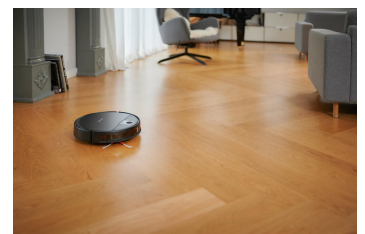

Lange accuduur voor grote oppervlakken 2.600 mAh Li-ion-accu zorgt voor een batterijduur tot 90 minuten.