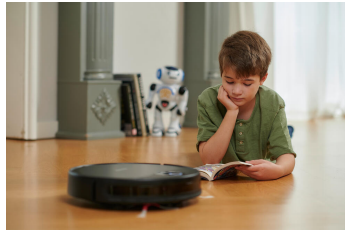

Altijd klaar voor gebruik dankzij de instelbare weekplanning en automatische terugkeer naar het laadstation.

Zeer stil op het werk, de duurzame digitale motor zorgt voor een aangename werkomgeving onder de 65 dB.

Dankzij de sensortechnologie beschermt de robot kwetsbare meubels en detecteert hij obstakels zoals trappen en randen.

Slimme zuiverheid de grote wielen klimmen op vloerbedekkingen, randen en deurstrips tot 17 mm.