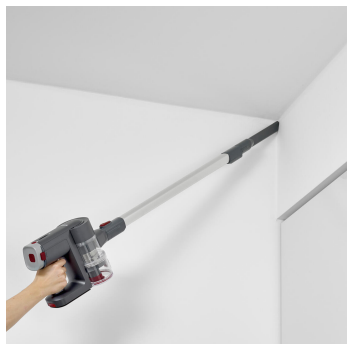

Comprend un long suceur à fentes pour les endroits difficiles à atteindre dans la maison.