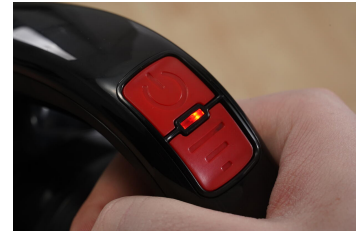

HV 7184 SEPuro - DRAADLOZE HAND- EN STEELSTOFZUIGER

- Krachtige digitale motor met extra TURBO-stand, vier vermogensniveaus voor maximale zuigkracht en absolute reinheid in het hele huis.
- Innovatief snellaadsysteem om de accu in minder dan een uur op te laden.
- 2.500 mAh Power X-Change-technologie zorgt voor een batterijduur van maximaal 60 minuten*. (* geldt voor ECO-modus)
- Een absoluut lichtgewicht voor een hoog niveau van comfort in het dagelijks leven.
- 99,98% filtratie van allergenen dankzij HEPA13-filter.
- Innovatieve stofvulindicator brandt zodra de stofbak geleegd moet worden.

Productdetails

280W digitale motor met TURBO-stand! vier vermogensniveaus voor een hoge zuigkracht van 20 kPa.

Quick-Charge-System voor één batterij - opladen in minder dan een uur.

Einhell Power X-Change batterij met 2500 mAh voor een batterijduur van maximaal 60 minuten*.

99,98% filtratie van allergenen dankzij het geïntegreerde HE-PA 13 allergiefilter.

Altijd schone bekleding! Inclusief turbo-bekledingsmondstuk voor schone bekleding, matrassen of autostoelen.

De praktische wandhouder is eenvoudig op te bergen en biedt ruimte voor alle accessoires.

Snel elektrisch mondstuk met ledverlichting voor vastzittend vuil op harde vloeren en tapijten.

Innovatieve stofvulindicator brandt zodra de stofbak geleegd moet worden.

Eenvoudige reiniging dankzij de stofcontainer van 600 ml en de eenvoudig te verwijderen filtereenheid.