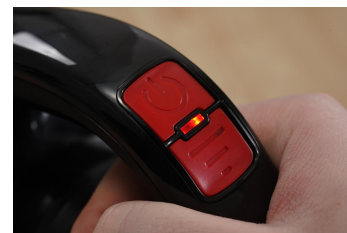

### HV 7184 SEPURO - BEZPRZEWODOWY ODKURZACZ RĘCZNY I PIONOWY

- Wydajny silnik cyfrowy z dodatkową funkcją TURBO – cztery poziomy mocy zapewniają maksymalną moc ssania i utrzymanie doskonałej czystości w całym domu.
- Innowacyjny system szybkiego ładowania pozwalający naładować baterię w mniej niż godzinę.
- Akumulator Power X-Change 2500 mAh zapewniający czas pracy urządzenia do 60 minut\*. (\* dotyczy trybu ECO)
- Niezwykle lekki, zapewniający wysoki poziom komfortu w życiu codziennym.
- Filtruje 99,98% alergenów dzięki filtrowi HEPA13.
- Innowacyjny wskaźnik napełnienia pojemnika na kurz zapala się, gdy tylko musi zostać opróżniony.

Filtruje 99,98% alergenów dzięki zintegrowanemu filtrowi alergicznemu HEPA 13.

Zawsze czysta tapicerka! W zestawie końcówka turbo do czyszczenia tapicerki, materacy lub siedzeń samochodowych.

Wygodny do przechowywania, praktyczny uchwyt ścienny zapewnia miejsce na wszystkie akcesoria.

Szybkoobrotowa elektryczna nasadka z oświetleniem LED do usuwania głęboko osadzonych zabrudzeń na podłogach twardych i dywanach.

Innowacyjny wskaźnik napelnienia pojemnika na kurz zapala się, gdy tylko musi zostać opróżniony.