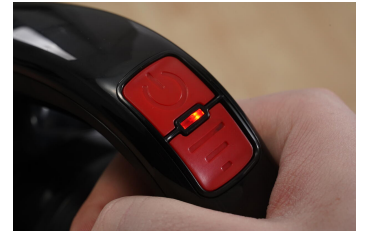

HV 7185 SEPURO - AKKU HAND- UND STIELSAUGER

- Absolut hygienische Reinheit im ganzen Haus dank innovativer Staubbeutel-Technologie gelangt kein Schmutz mehr in die Raumumgebung.
- Innovatives Quick Charge System für eine Akku-Aufladung in unter einer Stunde.
- 2.5 Ah Power X-Change Technologie sorgt für Akkulaufzeiten bis zu 60 Minuten*.
(*gilt für den ECO Modus)
- Ein absolutes Leichtgewicht für einen hohen Komfort im Alltag.
- 99,98% Filtration von Allergenen dank HEPA13 Filter und automatischer Staubfüll-Anzeige

Einhell Power X-Change Akku Hochleistungsakku mit 2.500 mAh für eine Akkulaufzeit von bis zu 60 Minuten*.

Immer saubere Polster! inklusive Turbo-Polsterdüse für saubere Polster, Matratzen oder Autositze.

Angenehm zu verstauen die praktische Wandhalterung bietet Platz für alle Zubehörteile.

High-Speed Elektrodüse mit LED-Beleuchtung für tiefsitzenden Schmutz auf Hartböden und Teppichen.

Innovative Stauffüll-Anzeige leuchtet auf, sobald der Staubbeutel entleert werden soll.