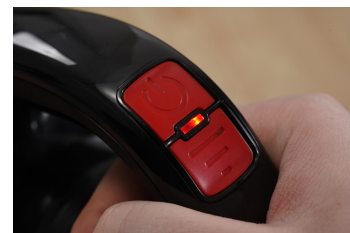

HV 7185 SEPURO - ASPIRADORA INALÁMBRICA DE MANO Y ESCOBA

- Higiene absoluta en toda la casa. Gracias a la innovadora tecnología de bolsas para polvo, la suciedad no se esparcirá por las habitaciones.
- Innovador sistema de carga rápida: batería llena en menos de una hora.
- La tecnología Power X-Change de 2,5 Ah garantiza una duración de la batería de hasta 60 minutos*.

Sistema de carga rápida para una batería: carga en menos de una hora.

Batería Einhell Power X-Change Batería de alto rendimiento con 2500 mAh para una duración de la batería de hasta 60 minutos*.

¡Tapicerías siempre limpias! Incluye boquilla turbo para tapicerías para limpiar tapi- zados, colchones o asientos de automóvil.

El práctico soporte de pared es fácil de guardar y ofrece espacio para todos los accesorios.

Boquilla eléctrica de alta velocidad con iluminación LED para suciedad profunda en pavimentos y alfombras.

El innovador indicador de llenado de polvo se enciende en cuanto hace falta vaciar la bolsa de polvo.