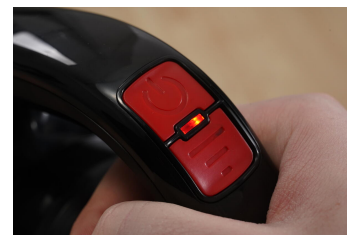

HV 7186 SEPURO Pro -BEZPRZEWODOWY ODKURZACZ RĘCZNY I PIONOWY

- Wyjątkowa moc ssania 24 kPa dzięki dodatkowej funkcji TURBO, cztery poziomye mocy zapewniają maksymalną moc ssania i utrzymanie doskonałej czystości w całym domu.
- Innowacyjny system szybkiego ładowania pozwalający naładować baterię w mniej niż godzinę.
- Akumulator Power X-Change 3000 mAh zapewniający czas pracy urządzenia do 60 minut*. (* dotyczy trybu ECO)
- Wszechstronne urządzenie, zawierające końcówkę z dyszą do odkurzania mebli tapicerowanych, regulowaną nasadkę do mebli, a także dyszę do odkurzania trudno dostępnych miejsc.
- Filtruje 99,98% alergenów dzięki filtrowi HEPA13.
- Innowacyjny wskaźnik napełnienia pojemnika na kurz zapala się, gdy tylko musi zostać opróżniony.

Filtruje 99,98% alergenów dzięki zintegrowanemu filtrowi alergicznemu HEPA 13.

Zawsze czysta tapicerka! W zestawie końcówka turbo do czyszczenia tapicerki, materacy lub siedzeń samochodowych.

Nigdy więcej brudnych mebli! Z pomocą regulowanej dyszy do mebli do odkurzania trudno dostępnych miejsc.

Szybkoobrotowa elektryczna nasadka z oświetleniem LED do usuwania głęboko osadzonych zabrudzeń na podłogach twardych i dywanach.

Innowacyjny wskaźnik napełnienia pojemnika na kurz zapala się, gdy tylko musi zostać opróżniony.