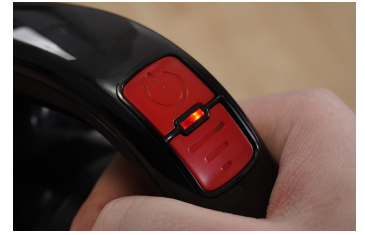

Système de charge rapide pour une batterie - charge en moins d'une heure.

Batterie Einhell Power X-Change : batterie haute performance avec 3 000 mAh pour une autonomie allant jusqu'à 60 minutes*.

Des tissus d'ameublement toujours propres ! Comprend une buse de rembourrage turbo pour nettoyer les tissus d'ameublement, les matelas ou les sièges de voiture.

Fini les meubles sales ! grâce au mobilier variable - fixation pour les endroits difficiles d'accès.

Buse électrique à grande vitesse avec éclairage LED pour la saleté incrustée sur les sols durs et les tapis.