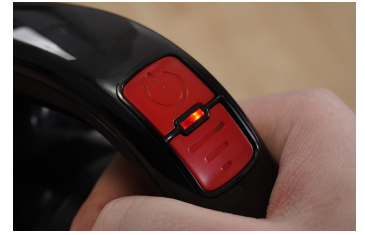

## HV 7187 SEPURO Pro – AKUMULATOROWY ODKURZACZ RĘCZNY I PIONOWY

- Absolutnie higieniczna czystość w całym domu dzięki innowacyjnej technologii worków na kurz, nigdy więcej brud nie dostanie się do otoczenia.
- Ekstremalna siła ssania 24 kPa dzięki dodatkowemu poziomowi TURBO cztery poziomy mocy dla maksymalnej mocy ssania i absolutnej czystości w całym domu.
- Innowacyjny system szybkiego ładowania umożliwiający naładowanie akumulatora w niecałą godzinę
- Technologia 3.0 Ah Power X-Change zapewnia czas pracy akumulatora do 60 minut\*.

System szybkiego ładowania dla jednej baterii – ładowanie w niecałą godzinę.

Akumulator Einhell Power X-Change Wysokowydajna bateria o pojemności 3000 mAh zapewniająca żywotność baterii do 60 minut\*.

Zawsze czysta tapicerka! W zestawie końcówka turbo do czyszczenia tapicerki, materacy lub siedzeń samochodowych.

Nigdy więcej brudnych mebli! Dzięki zmiennym nasadkom do mebli, docierającym do trudno dostępnych miejsc.

Szybkoobrotowa elektryczna nasadka z oświetleniem LED do usuwania głęboko osadzonych zabrudzeń na podłogach i dywanach.